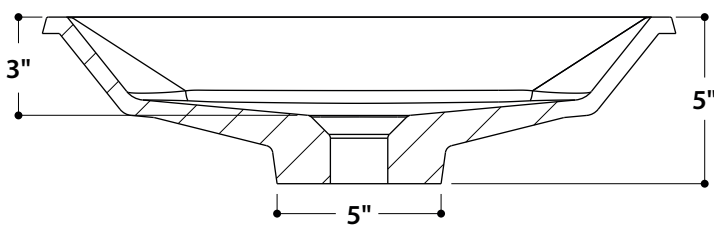

Description :

Lavabo sous-comptoir.

Caractéristiques :

- Dimensions extérieures : L 19 1/4" X I 13 1/4" X H 5"
- Capacité : 0.94 gal/ 3.57 L
- Épaisseur : 1/2"
- Poids : 8.26 lb

Matériau : UNIMAR 3.0 - Blanc U-00

Description:

Undermount sink.

Features:

- Exterior dimensions: W 19 1/4" X D 13 1/4" X H 5"
- Capacity: 0.94 gal / 3.57 L
- Thickness: 1/2"
- Weight: 8.26 lb

Material: UNIMAR 3.0 - White U-00