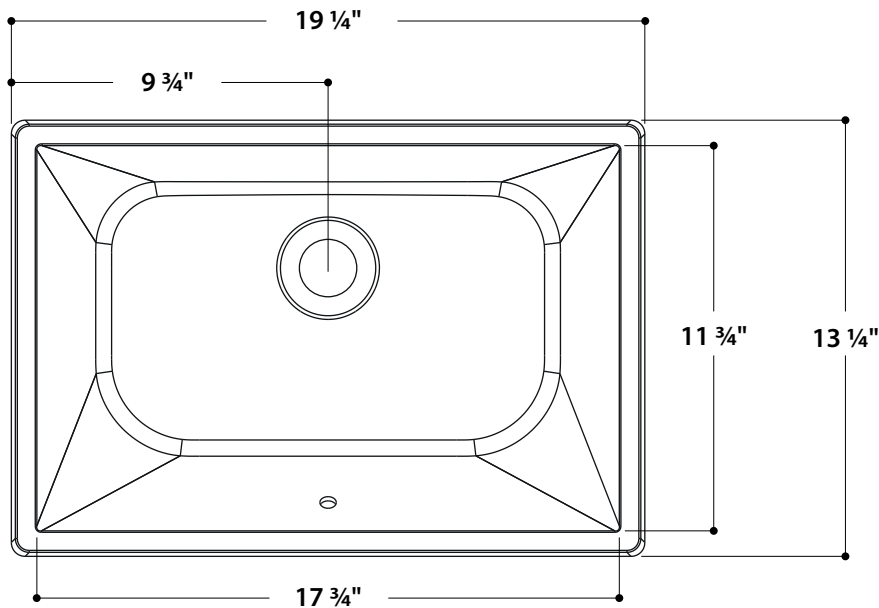

Description :

Lavabo sous-comptoir.

Caractéristiques :

- Dimensions extérieures : L 19 1/4" X I 13 1/4" X H 5"
- Capacité : 0.94 gal/ 3.57 L
- Épaisseur : 1/2"
- Poids : 8.26 lb

Matériau : UNIMAR 3.0 - Blanc U-00

Description:

Undermount sink.

Features:

- Exterior dimensions: W 19 1/4" X D 13 1/4" X H 5"
- Capacity: 0.94 gal / 3.57 L
- Thickness: 1/2"
- Weight: 8.26 lb

Material: UNIMAR 3.0 - White U-00