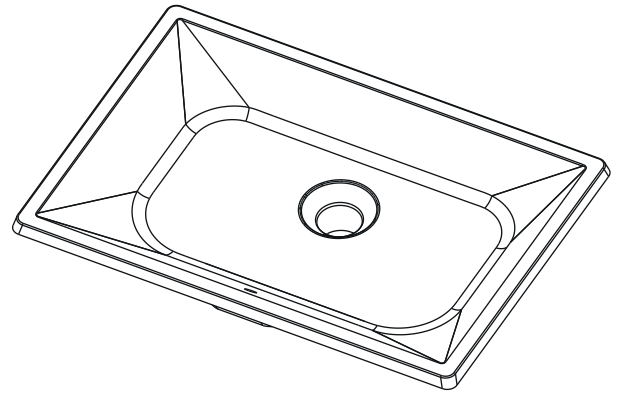

Description :

Lavabo sous-comptoir.

Caractéristiques :

- Dimensions extérieures : L 19 1/4" X I 13 1/4" X H 5"
- Capacité : 0.94 gal/ 3.57 L
- Épaisseur : 1/2"
- Poids : 8.26 lb

Matériau : UNIMAR 3.0 - Blanc U-00

Description:

Undermount sink.

Features:

- Exterior dimensions: W 19 1/4" X D 13 1/4" X H 5"
- Capacity: 0.94 gal / 3.57 L
- Thickness: 1/2"
- Weight: 8.26 lb

Material: UNIMAR 3.0 - White U-00