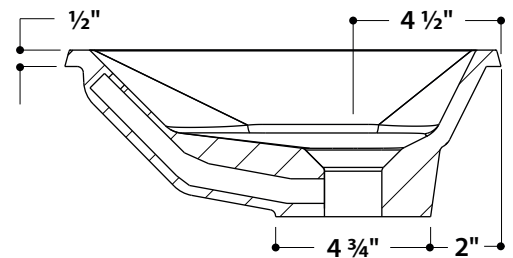

Description :

Lavabo sous-comptoir.

Caractéristiques :

- Dimensions extérieures : L 19 1/4" X I 13 1/4" X H 5"
- Capacité : 0.94 gal/ 3.57 L
- Épaisseur : 1/2"
- Poids : 8.26 lb

Matériau : UNIMAR 3.0 - Blanc U-00

Description:

Undermount sink.

Features:

- Exterior dimensions: W 19 1/4" X D 13 1/4" X H 5"
- Capacity: 0.94 gal / 3.57 L
- Thickness: 1/2"
- Weight: 8.26 lb

Material: UNIMAR 3.0 - White U-00