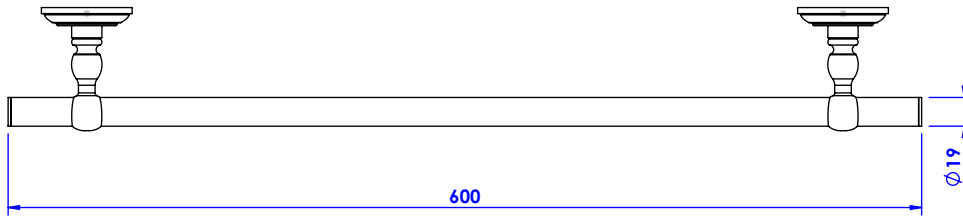

Collection : Elégance

Porte serviette une barre fixe L.60cm / Wall mounted single towel bar L.60cm

Ref : C34-508
Ref : C35-508

CRISTAL&BRONZE
PARIS · 1937

23/08/2019-1