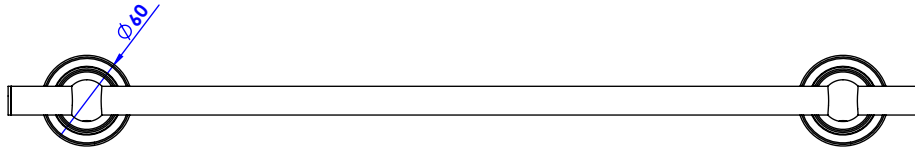

Collection : Elégance

Porte serviette une barre fixe L.60cm / Wall mounted single towel bar L.60cm

Ref : C34-508
Ref : C35-508

CRISTAL&BRONZE
PARIS · 1937

23/08/2019-1