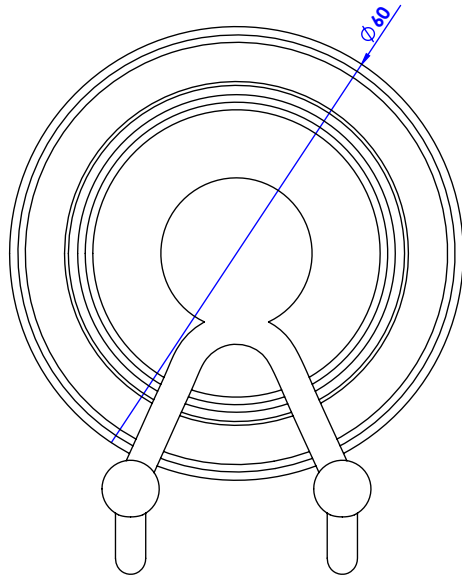

Collection : Élégance

Porte-gants deux crochets, mural.

Wall mounted double hook.

Ref : C34-501 *Élégance Blanc / White*

Ref : C35-501 *Élégance Noir / Black*

CRISTAL & BRONZE

PARIS · 1937

24/08/2020-1