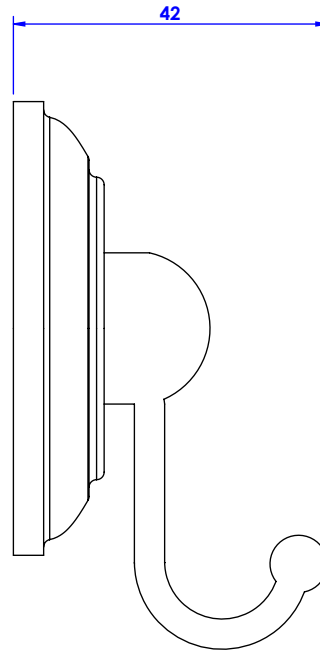

Collection : Élégance

Porte-gants deux crochets, mural.

Wall mounted double hook.

Ref : C34-501 *Élégance Blanc / White*

Ref : C35-501 *Élégance Noir / Black*

CRISTAL & BRONZE

PARIS · 1937

24/08/2020-1