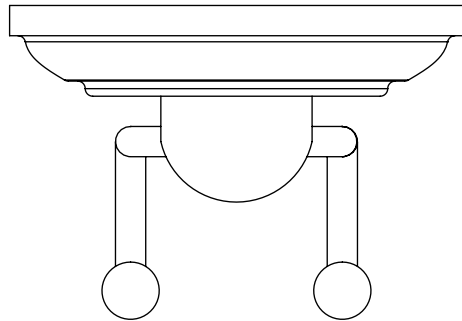

Collection : Élégance

Porte-gants deux crochets, mural.

Wall mounted double hook.

Ref : C34-501 *Élégance Blanc / White*

Ref : C35-501 *Élégance Noir / Black*

CRISTAL & BRONZE

PARIS · 1937

24/08/2020-1