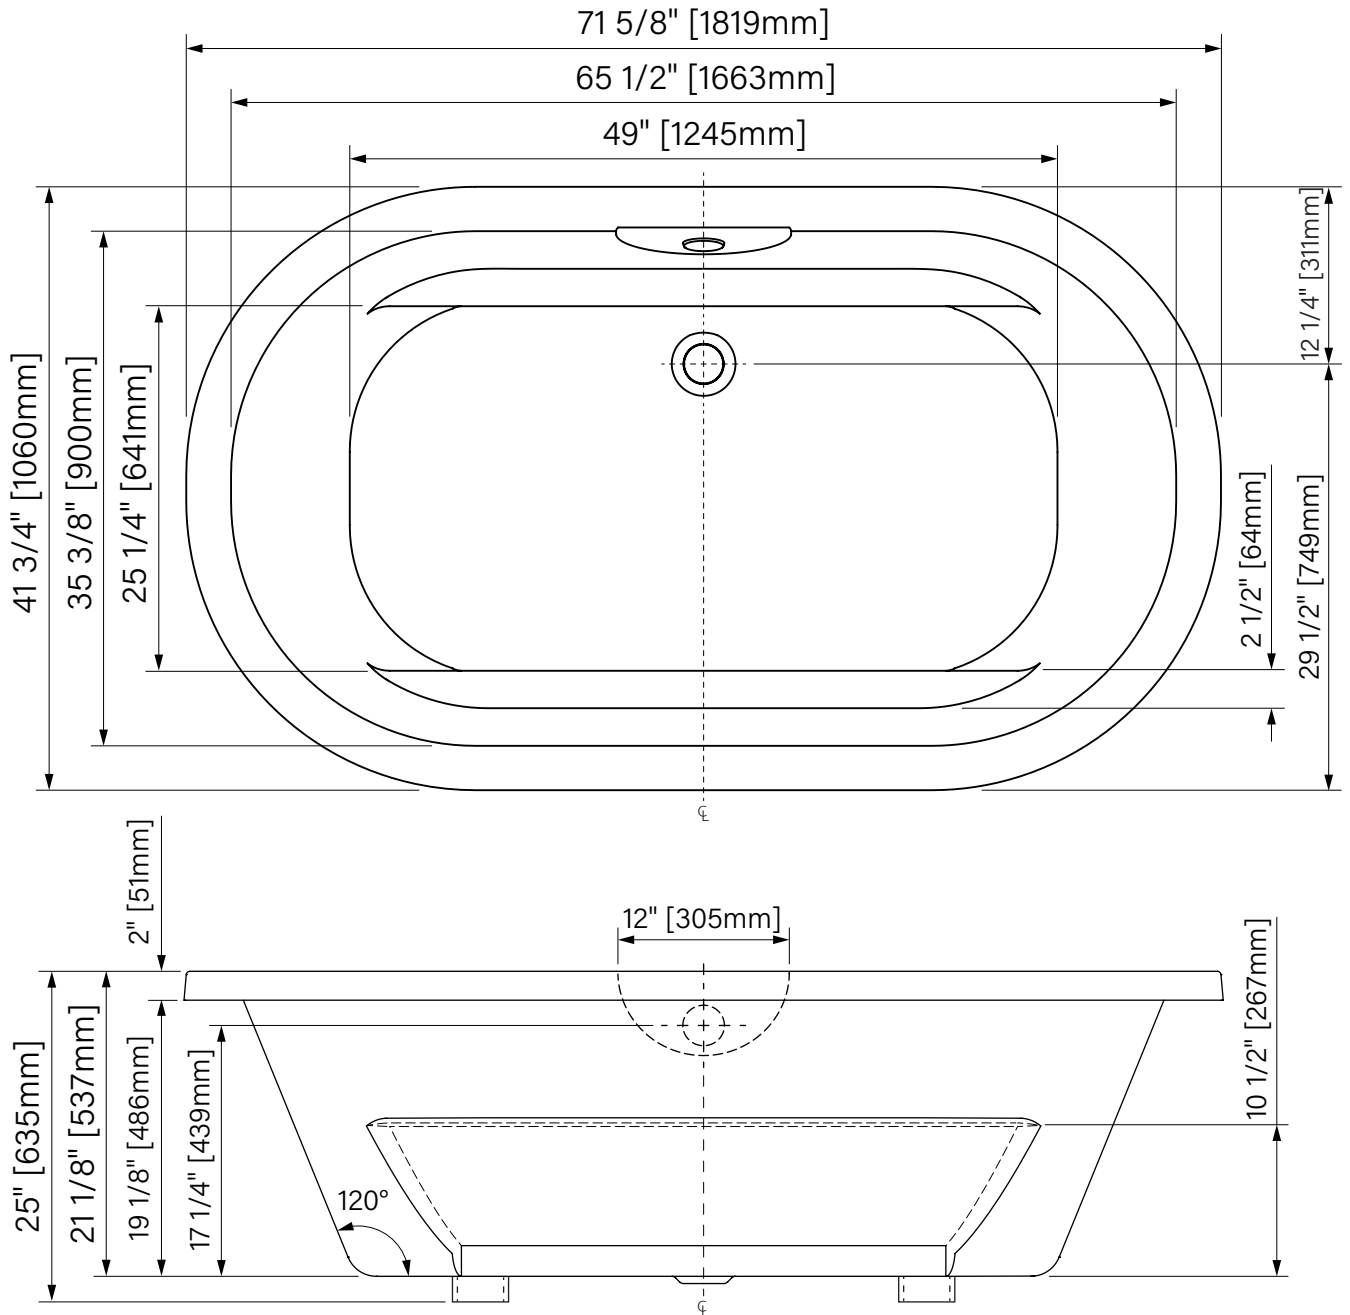

# Lacus

Drop-In Bathtub  
 Glossy White Acrylic  
 71 5/8" x 41 3/4" x 25"  
 1819mm x 1061mm x 635mm  
 Immersion point 17 1/4"  
 66 gal US / 250L

Baignoire en podium  
 Acrylique blanc lusté  
 71 5/8" x 41 3/4" x 25"  
 1819mm x 1061mm x 635mm  
 Point d'immersion 17 1/4"  
 66 gal É.U. / 250L

The dimensions are subject to manufacturer's tolerance and may change without notice.

Les dimensions sont soumises à des tolérances de fabrication et peuvent changer sans préavis.

Acryline!!!

www.acryline.ca